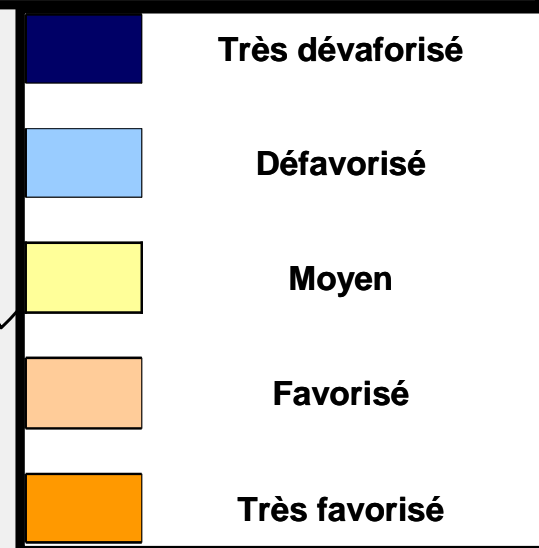

Indice de défavorisation, RLS de Maskinongé

RLS du
Centre-de-la-Mauricie

RLS de
Trois-Rivières

Saint-Alexis-des-Monts

Saint-Paulin

Sainte-Angèle-
de-Prémont

Saint-Édouard-
de-Maskinongé

Sainte-Ursule

Saint-Justin

Maskinongé

Saint-Barnabé

Saint-Sévère

Saint-Léon-le-Grand

Yamachiche

Région de
Lanaudière

Lac Saint-Pierre