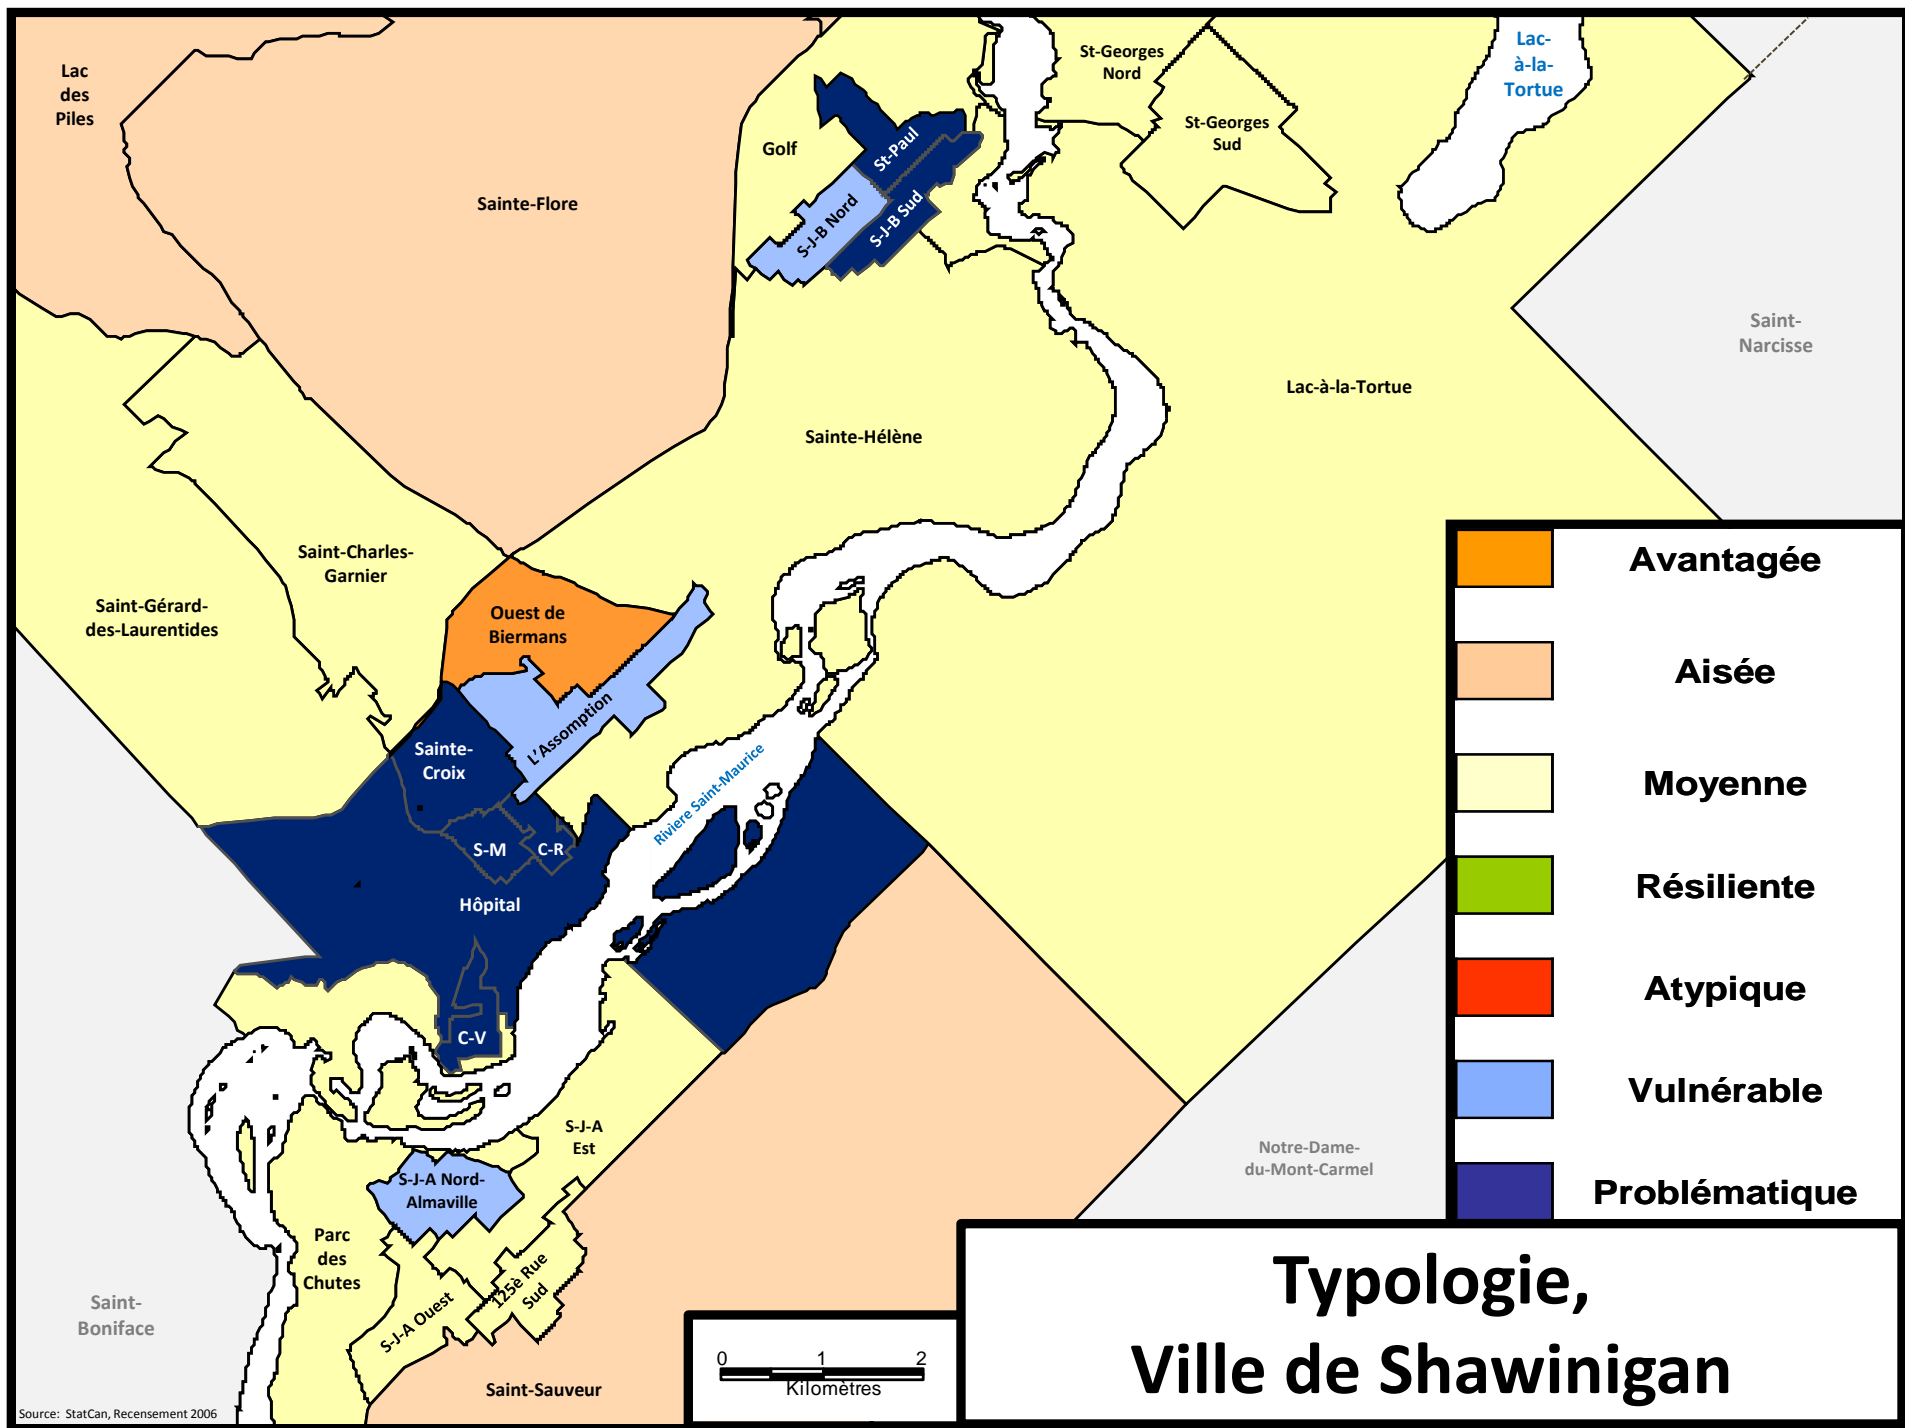

Typologie, CSSS de l'Énergie

Source: StatCan, Recensement 2006

Lac des Piles

Sainte-Flore

Golf

St-Georges Nord

St-Georges Sud

Lac-à-la-Tortue

Saint-Narcisse

Lac-à-la-Tortue

Sainte-Hélène

Saint-Charles-Garnier

Saint-Gérard-des-Laurentides

Ouest de Biermans

Sainte-Croix

L'Assomption

Rivière Saint-Maurice

S-M

C-R

Hôpital

C-V

S-J-A Est

S-J-A Nord-Almaville

Parc des Chutes