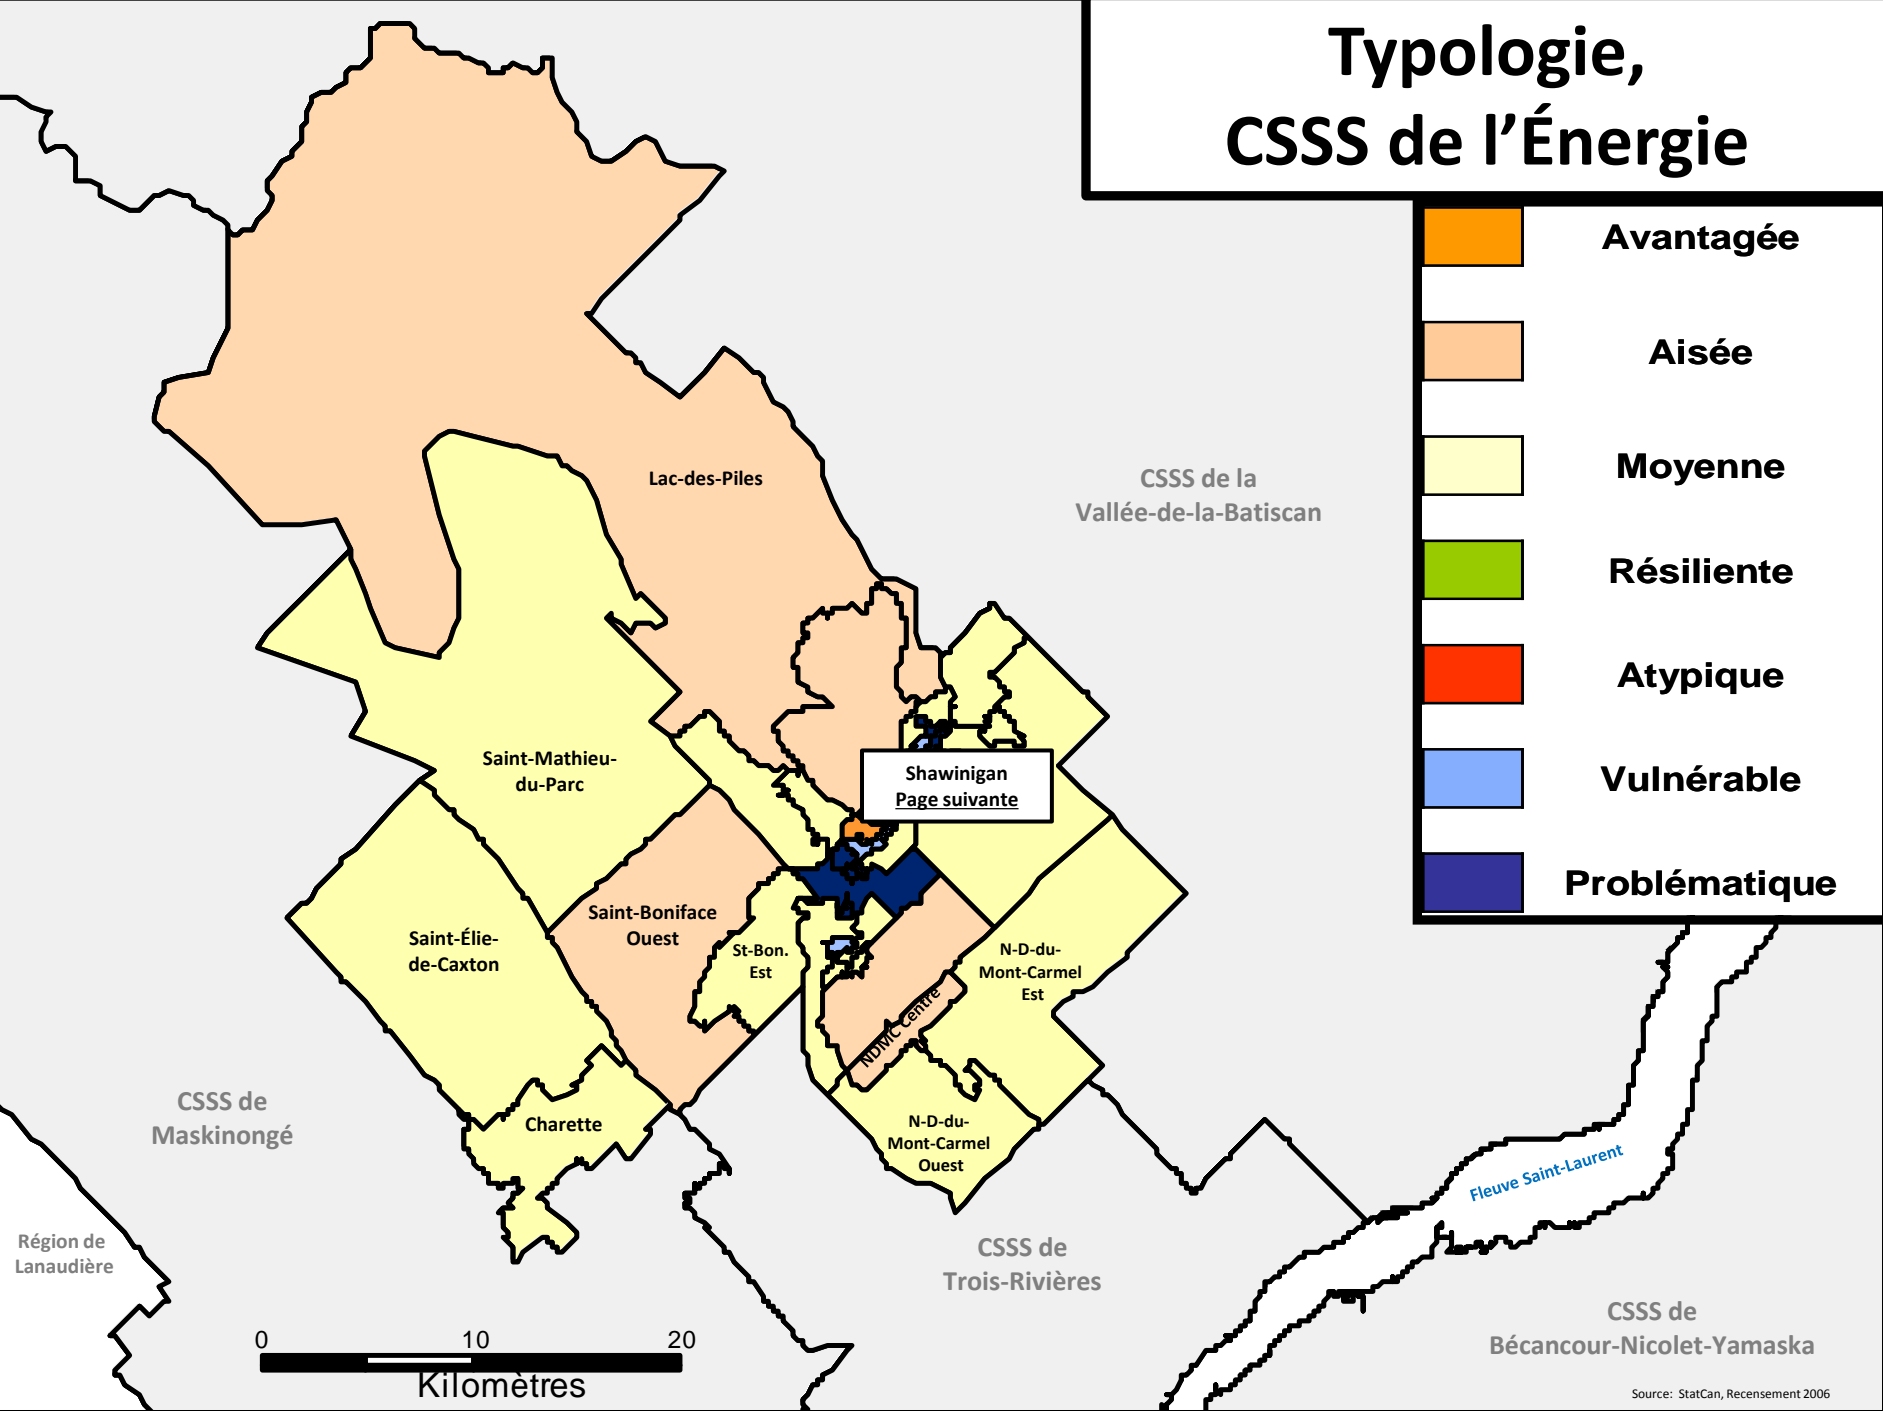

Typologie, CSSS de l'Énergie

Source: StatCan, Recensement 2006

Lac des Piles

Sainte-Flore

Golf

St-Georges Nord

St-Georges Sud

Lac-à-la-Tortue

Saint-Narcisse

Lac-à-la-Tortue

Sainte-Hélène

Saint-Charles-Garnier

Saint-Gérard-des-Laurentides

Ouest de Biermans

Sainte-Croix

L'Assomption

Rivière Saint-Maurice

S-M

C-R

Hôpital

C-V

S-J-A Est

S-J-A Nord-Almaville

Parc des Chutes

S-J-A Ouest

125^e Rue Sud

Saint-Sauveur

Notre-Dame-du-Mont-Carmel

Saint-Boniface

Source: StatCan, Recensement 2006