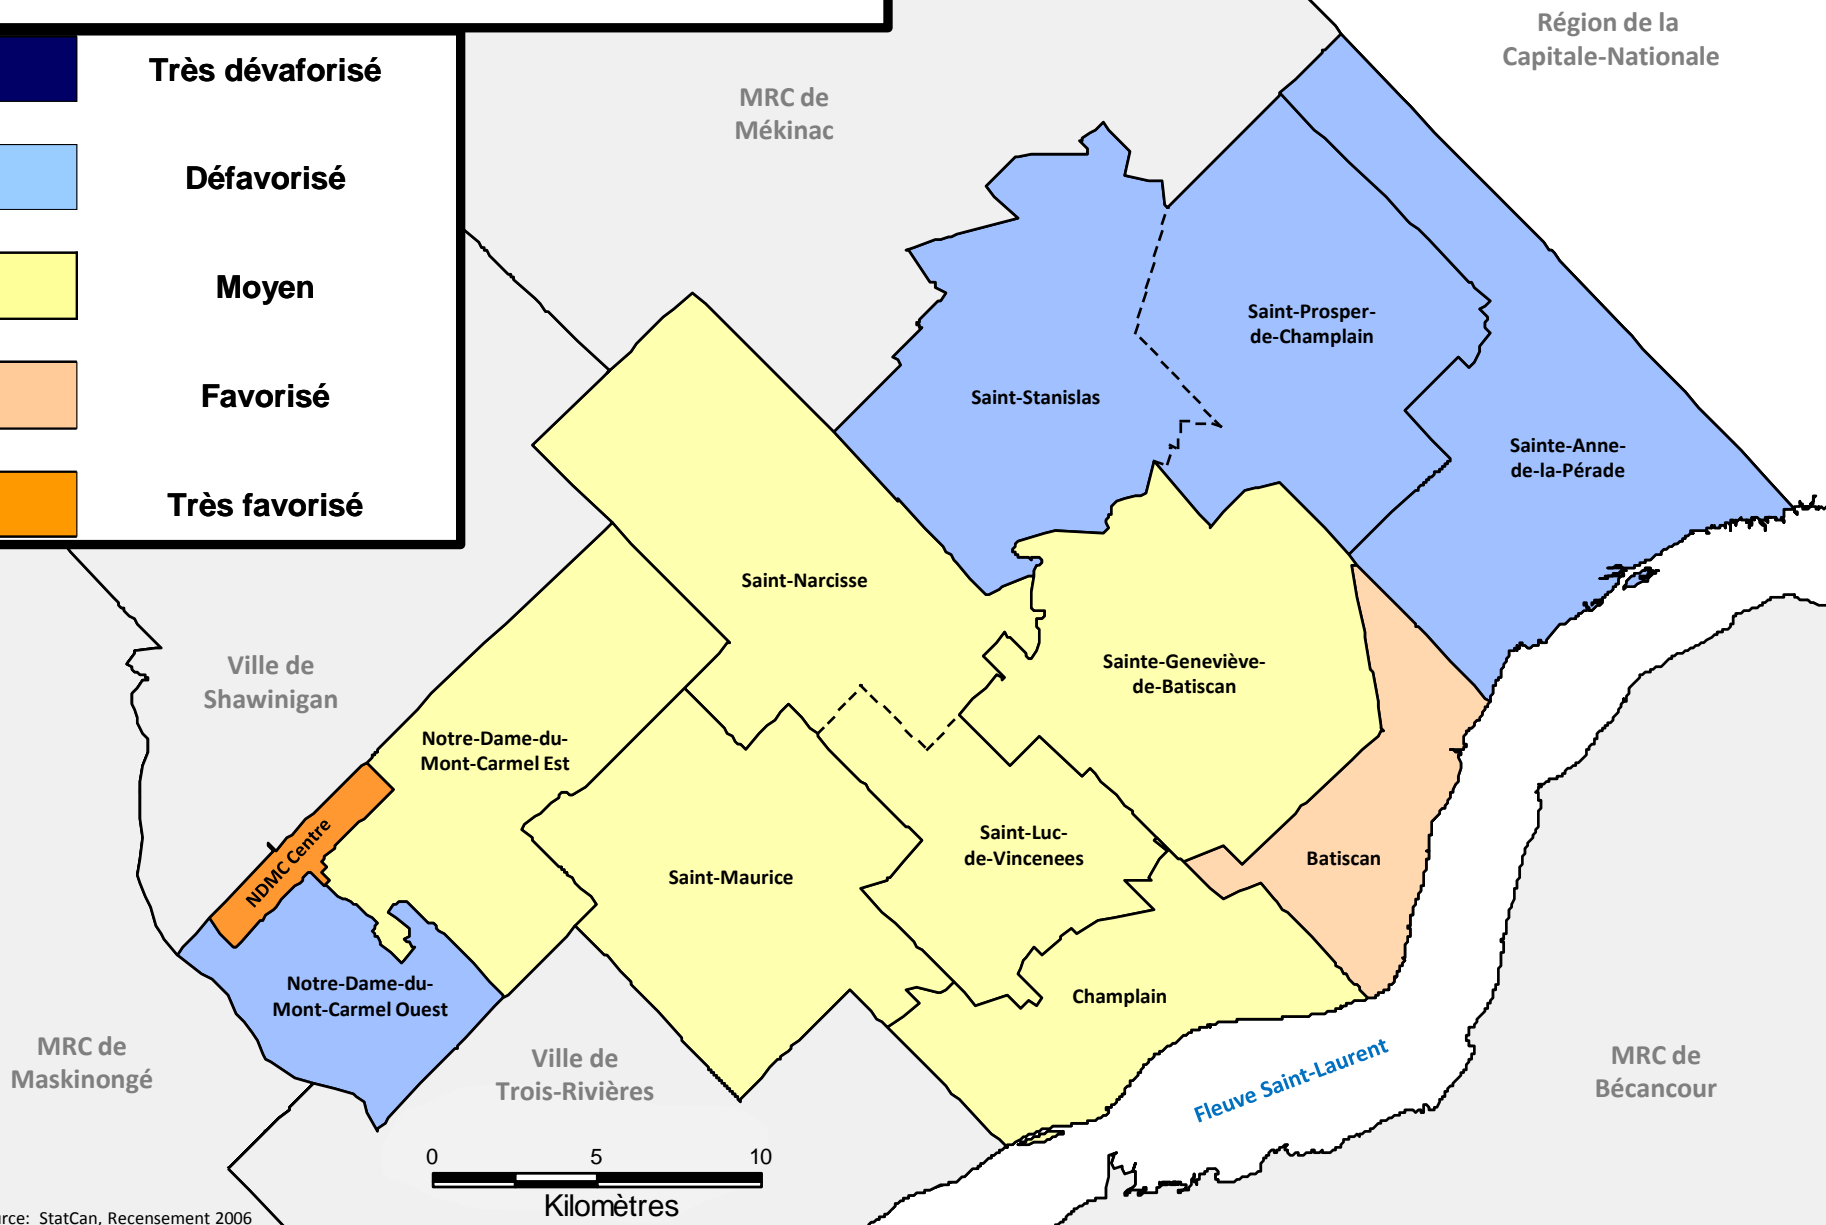

# Indice de défavorisation, MRC des Chenaux

Très dévaforisé

Défavorisé

Moyen

Favorisé

Très favorisé

MRC de Mékinac

Région de la Capitale-Nationale

Saint-Prospere-de-Champlain

Saint-Stanislas

Sainte-Anne-de-la-Pérade

Saint-Narcisse

Ville de Shawinigan

Notre-Dame-du-Mont-Carmel Est

Sainte-Geneviève-de-Batiscan

NDMC Centre

Saint-Maurice

Saint-Luc-de-Vincennes

Batiscan

Notre-Dame-du-Mont-Carmel Ouest

Champlain

MRC de Maskinongé

Ville de Trois-Rivières

Fleuve Saint-Laurent

MRC de Bécancour